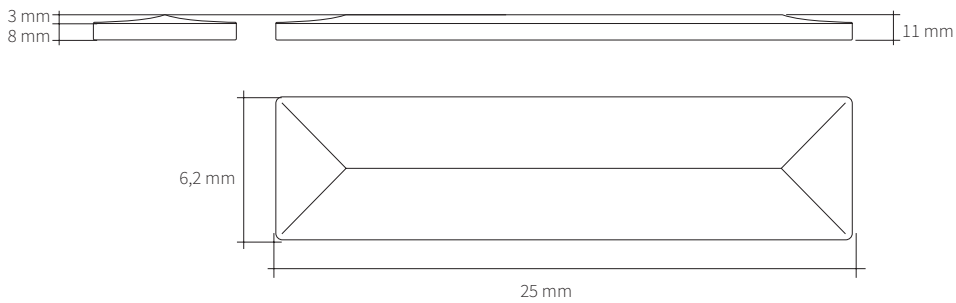

PACKAGING | IMBALLI

		BOX | SCATOLA			PALLET		
		PCS | PZ	SQ.MT. | MQ	KG	BOXES | SCATOLE	SQ.MT. | MQ	KG
	Flat 6,2x25cm glossy 2"x10"	28	0,43	5,64	120	52,08	697
	Ridge 6,2x25cm glossy 2"x10"	22	0,34	5,40	120	40,80	668
	Flat 10x10cm glossy 4"x4"	50	0,50	8,28	120	60,00	1013
	Groovy 10x10cm glossy 4"x4"	40	0,40	6,82	120	48,00	838

THICKNESS | SPESSORE

Pop Ridge