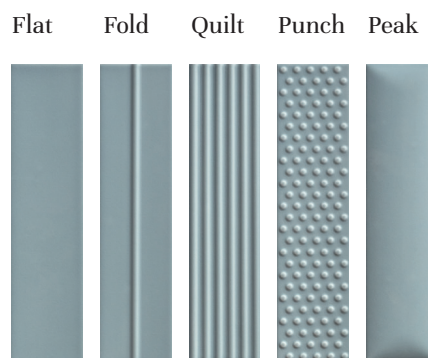

## SUMMARY | SERIE

6,2x25cm 2"x10" - walls only | solo rivestimento

matt  $\pm$  8,5mm

**Niveo**

**Salvia**

**Pino**

**Azzurro**

**Indaco**