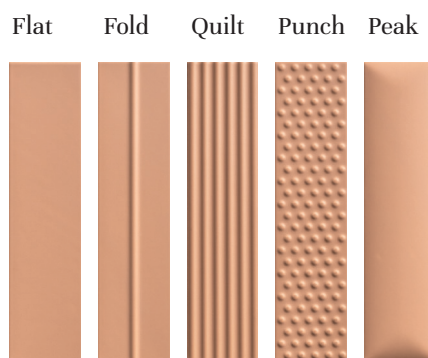

## SUMMARY | SERIE

6,2x25cm 2"x10" - walls only | solo rivestimento

matt  $\pm$  8,5mm

**Niveo**

**Salvia**

**Pino**

**Azzurro**

**Indaco**

**Mattone**