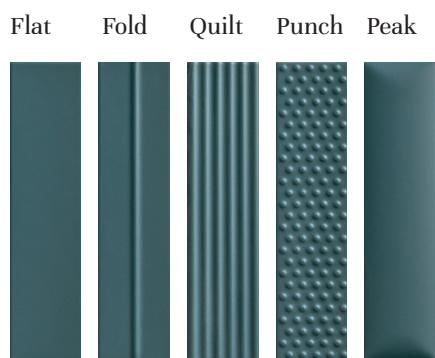

## SUMMARY | SERIE

6,2x25cm 2"x10" - walls only | solo rivestimento

matt  $\pm$  8,5mm

**Niveo**

**Salvia**

**Pino**

**Azzurro**

**Indaco**

**Mattone**