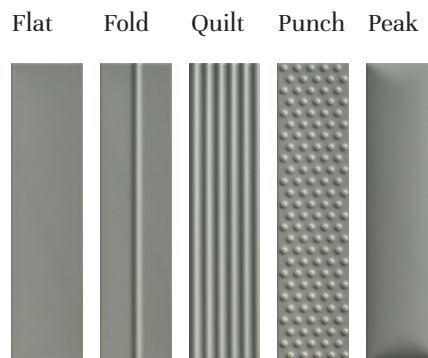

## SUMMARY | SERIE

6,2x25cm 2"x10" - walls only | solo rivestimento

matt  $\pm$  8,5mm

**Niveo**

**Salvia**

**Pino**

**Azzurro**

**Indaco**