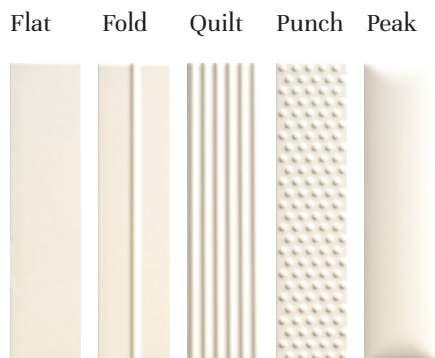

## SUMMARY | SERIE

6,2x25cm 2"x10" - walls only | solo rivestimento

matt  $\pm$  8,5mm

**Niveo**

**Salvia**

**Pino**

**Azzurro**

**Indaco**