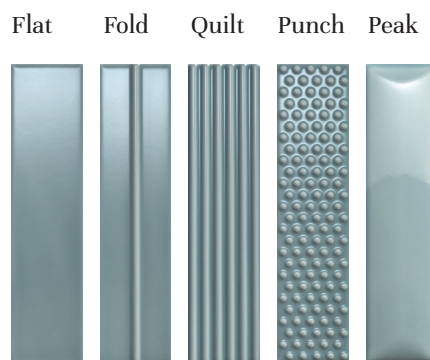

## SUMMARY | SERIE

6,2x25cm 2"x10" - walls only | solo rivestimento

glossy  $\pm$  8,5mm

**Niveo**

**Salvia**

**Pino**

**Azzurro**

**Indaco**