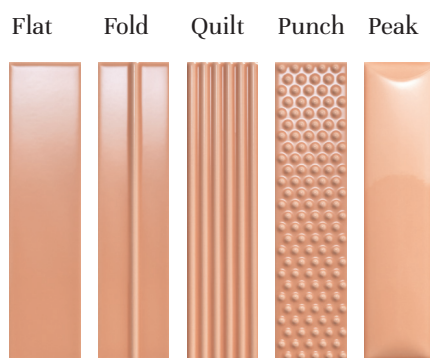

## SUMMARY | SERIE

6,2x25cm 2"x10" - walls only | solo rivestimento

glossy  $\pm$  8,5mm

**Niveo**

**Salvia**

**Pino**

**Azzurro**

**Indaco**