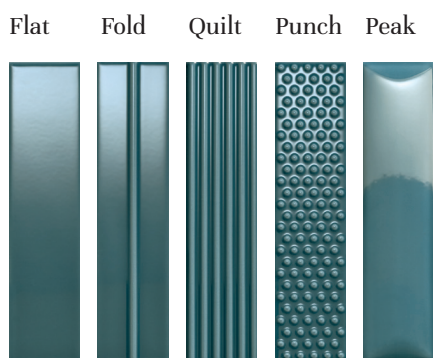

## SUMMARY | SERIE

6,2x25cm 2"x10" - walls only | solo rivestimento

glossy  $\pm$  8,5mm

**Niveo**

**Salvia**

**Pino**

**Azzurro**

**Indaco**

**Mattone**