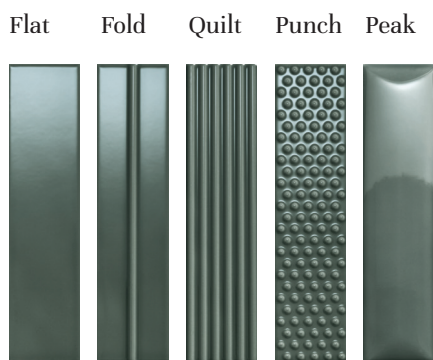

## SUMMARY | SERIE

6,2x25cm 2"x10" - walls only | solo rivestimento

glossy  $\pm$  8,5mm

**Niveo**

**Salvia**

**Pino**

**Azzurro**

**Indaco**

**Mattone**