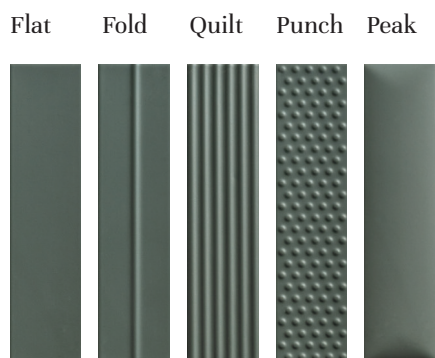

## SUMMARY | SERIE

6,2x25cm 2"x10" - walls only | solo rivestimento

matt  $\pm$  8,5mm

**Niveo**

**Salvia**

**Pino**

**Azzurro**

**Indaco**

**Mattone**