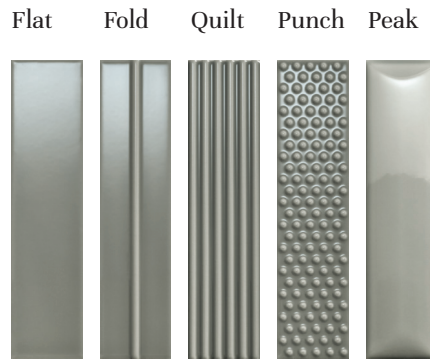

## SUMMARY | SERIE

6,2x25cm 2"x10" - walls only | solo rivestimento

glossy  $\pm$  8,5mm

**Niveo**

**Salvia**

**Pino**

**Azzurro**

**Indaco**