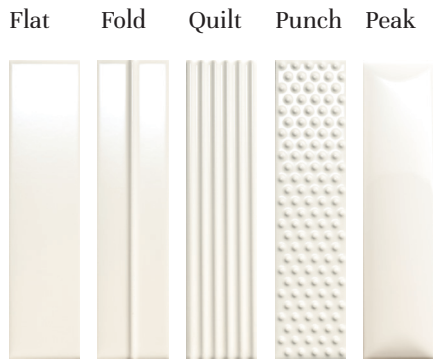

VIBES

SUMMARY | SERIE

6,2x25cm 2"x10" - walls only | solo rivestimento

glossy $\pm$ 8,5mm

Niveo