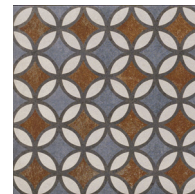

# ROMANZA

| SUMMARY | SERIE

20,5x20,5cm 8"x8" | *floors and walls* | *pavimento e rivestimento*  10mm matt

Alice

Ariel

Belle

Cinderella

Dorothy