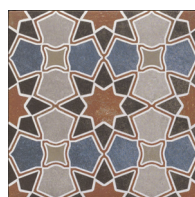

ROMANZA

| SUMMARY | SERIE

20,5x20,5cm 8"x8" | *floors and walls* | *pavimento e rivestimento* 10mm matt

Peterpan