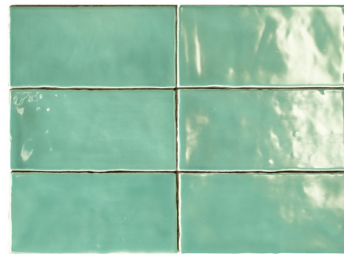

MEMORIE SUMMARY | SERIE

6,5x13cm 2,5"x5" - walls only | *solo rivestimento*

± 9mm glossy

Giada