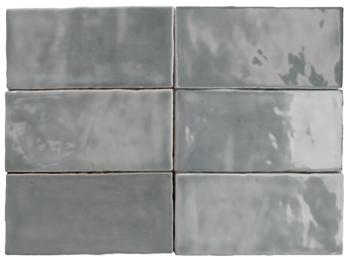

MEMORIE SUMMARY | SERIE

6,5x13cm 2,5"x5" - walls only | *solo rivestimento*

± 9mm glossy

Bianco Antico

Merletto

Chiaro di Luna

Cinerino

Nuvola

Blu di Prussia