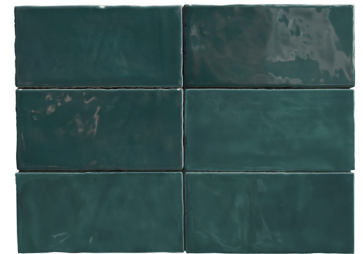

MEMORIE SUMMARY | SERIE

6,5x13cm 2,5"x5" - walls only | *solo rivestimento*

± 9mm glossy

Edera