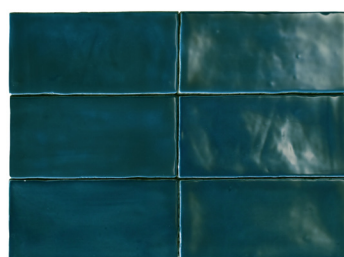

MEMORIE SUMMARY | SERIE

6,5x13cm 2,5"x5" - walls only | *solo rivestimento*

± 9mm glossy

Bianco Antico

Merletto

Chiaro di Luna

Cinerino

Nuvola

Blu di Prussia