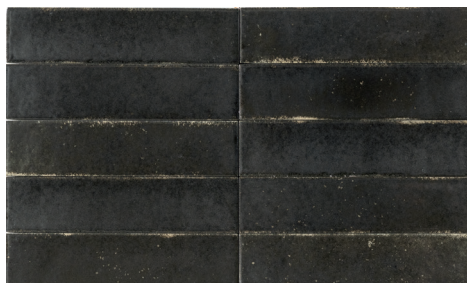

MATERICI

SUMMARY | SERIE

6x25cm 2"x10" walls and floor | *rivestimento e pavimento*

± 9,5mm glossy

01 Latte

02 Argilla

03 Cannella

04 Cedro

05 Stagno

06 Foresta

07 Visone

08 Pepe