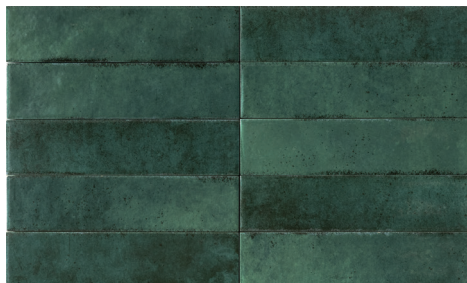

MATERICI

SUMMARY | SERIE

6x25cm 2"x10" walls and floor | *rivestimento e pavimento*

± 9,5mm glossy

01 Latte

02 Argilla

03 Cannella

04 Cedro

05 Stagno

06 Foresta

07 Visone

08 Pepe