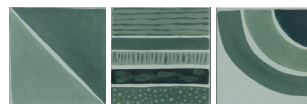

TERRA

Greens